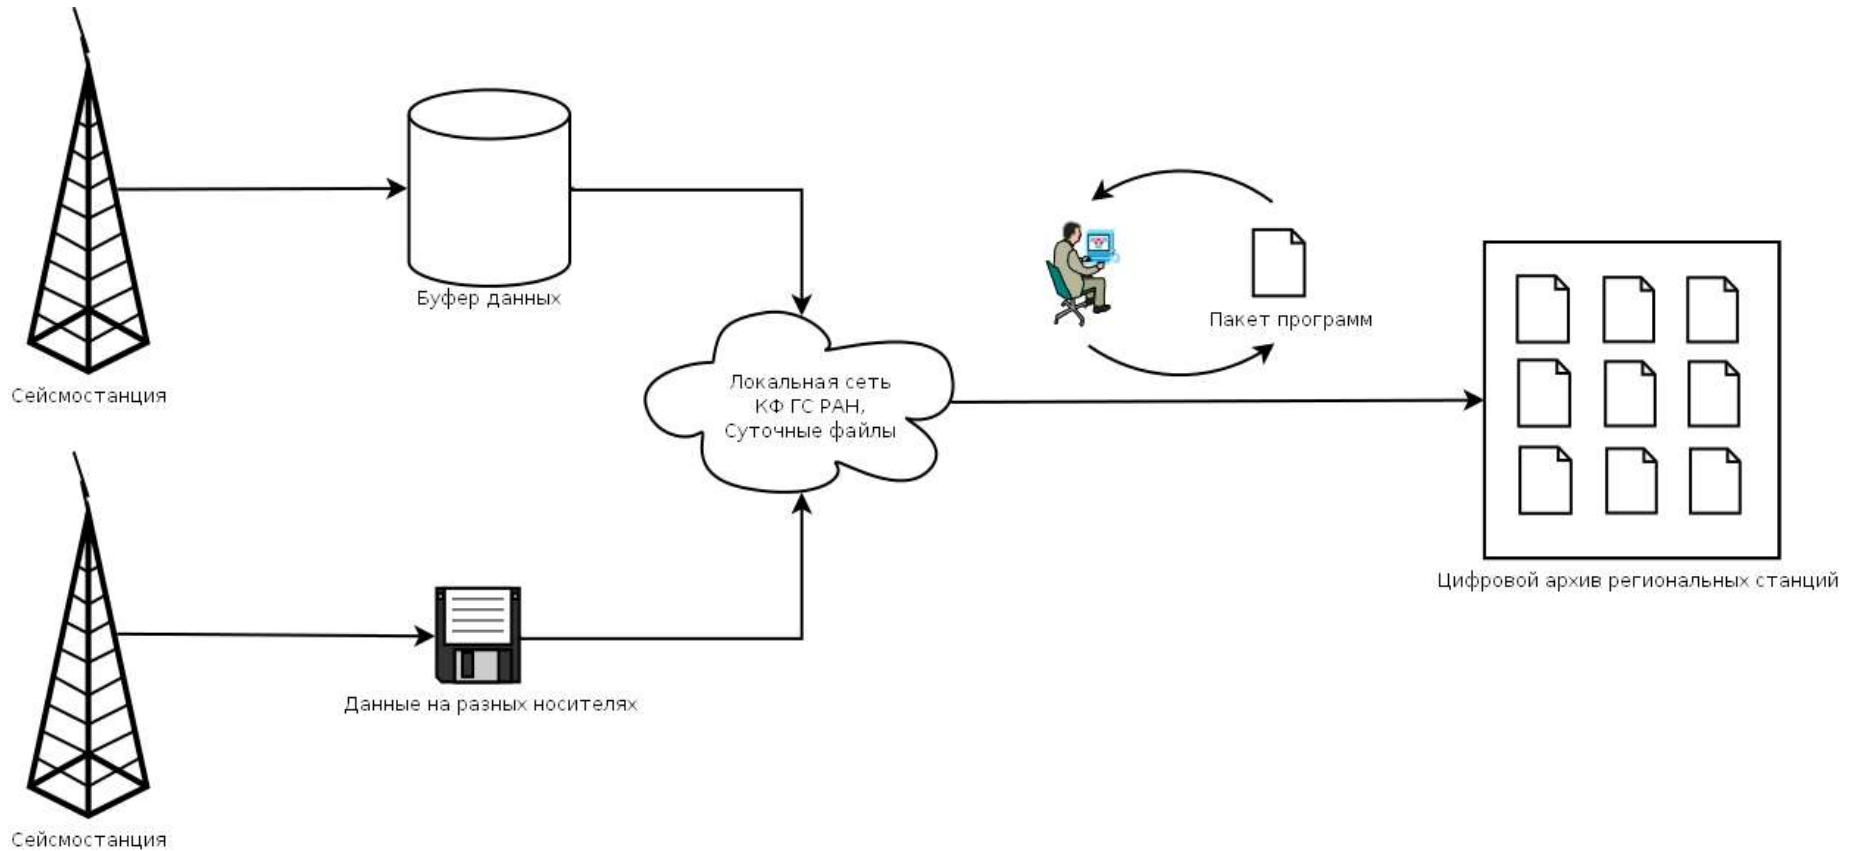

Подсистема ЕИС СД для формирования и хранения волновых форм землетрясений

Чемарёв А. С., Токарев А. В.
Камчатский филиал Геофизической
службы РАН

Методика формирования архива

Методика формирования архива

Пакет программ

- Программы, рассчитывающие начальное время и продолжительность волновой формы
- Программы, формирующие волновые формы
- Программы, организующие волновые формы в архив

Требования к подсистеме

- Формирование волновой формы для каждого события из ЕИС СД
- Обеспечение связи события с соответствующей ему волновой формой
- Предоставление пользователю возможности формировать собственные волновые формы